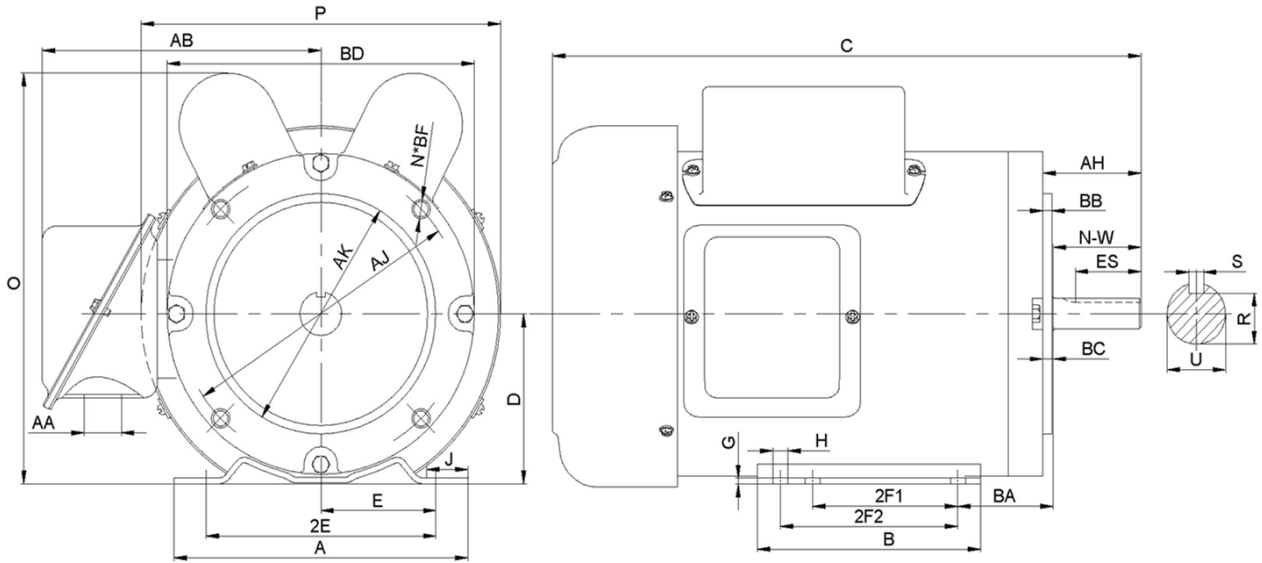

F56C1S2C

**GENERAL PURPOSE ELECTRIC MOTOR
SINGLE PHASE - CAPACITOR START / CAPACITOR RUN
ROLLED STEEL CONSTRUCTION
TOTALLY ENCLOSED FAN COOLED**

DIMENSIONS

HP	RPM	Frame	MOUNTING														
			A	B	C	D	G	H	J	E	2E	2F1	2F2	O	P	T	BA
1	3600	56C	6.3	3.94	14.57	3.5	0.12	0.34	1.46	2.44	4.88	3	NA	8.46	7.01	NA	2.75

FLANGE							Shaft Extension, Key Set						
AH	AJ	AK	BB	BC	BD	BF	U	V	R	S	ES	N-W	
2.06	5.875	4.5	0.16	0.19	6.5	4*3/8-16	0.625	1.5	0.517	0.188	1.41	1.88	

Conduit Box		Bearings		Mount
AA	AB	DE	ODE	
0.81	6.18	6203-2RZC3	6203-2RZC3	F1